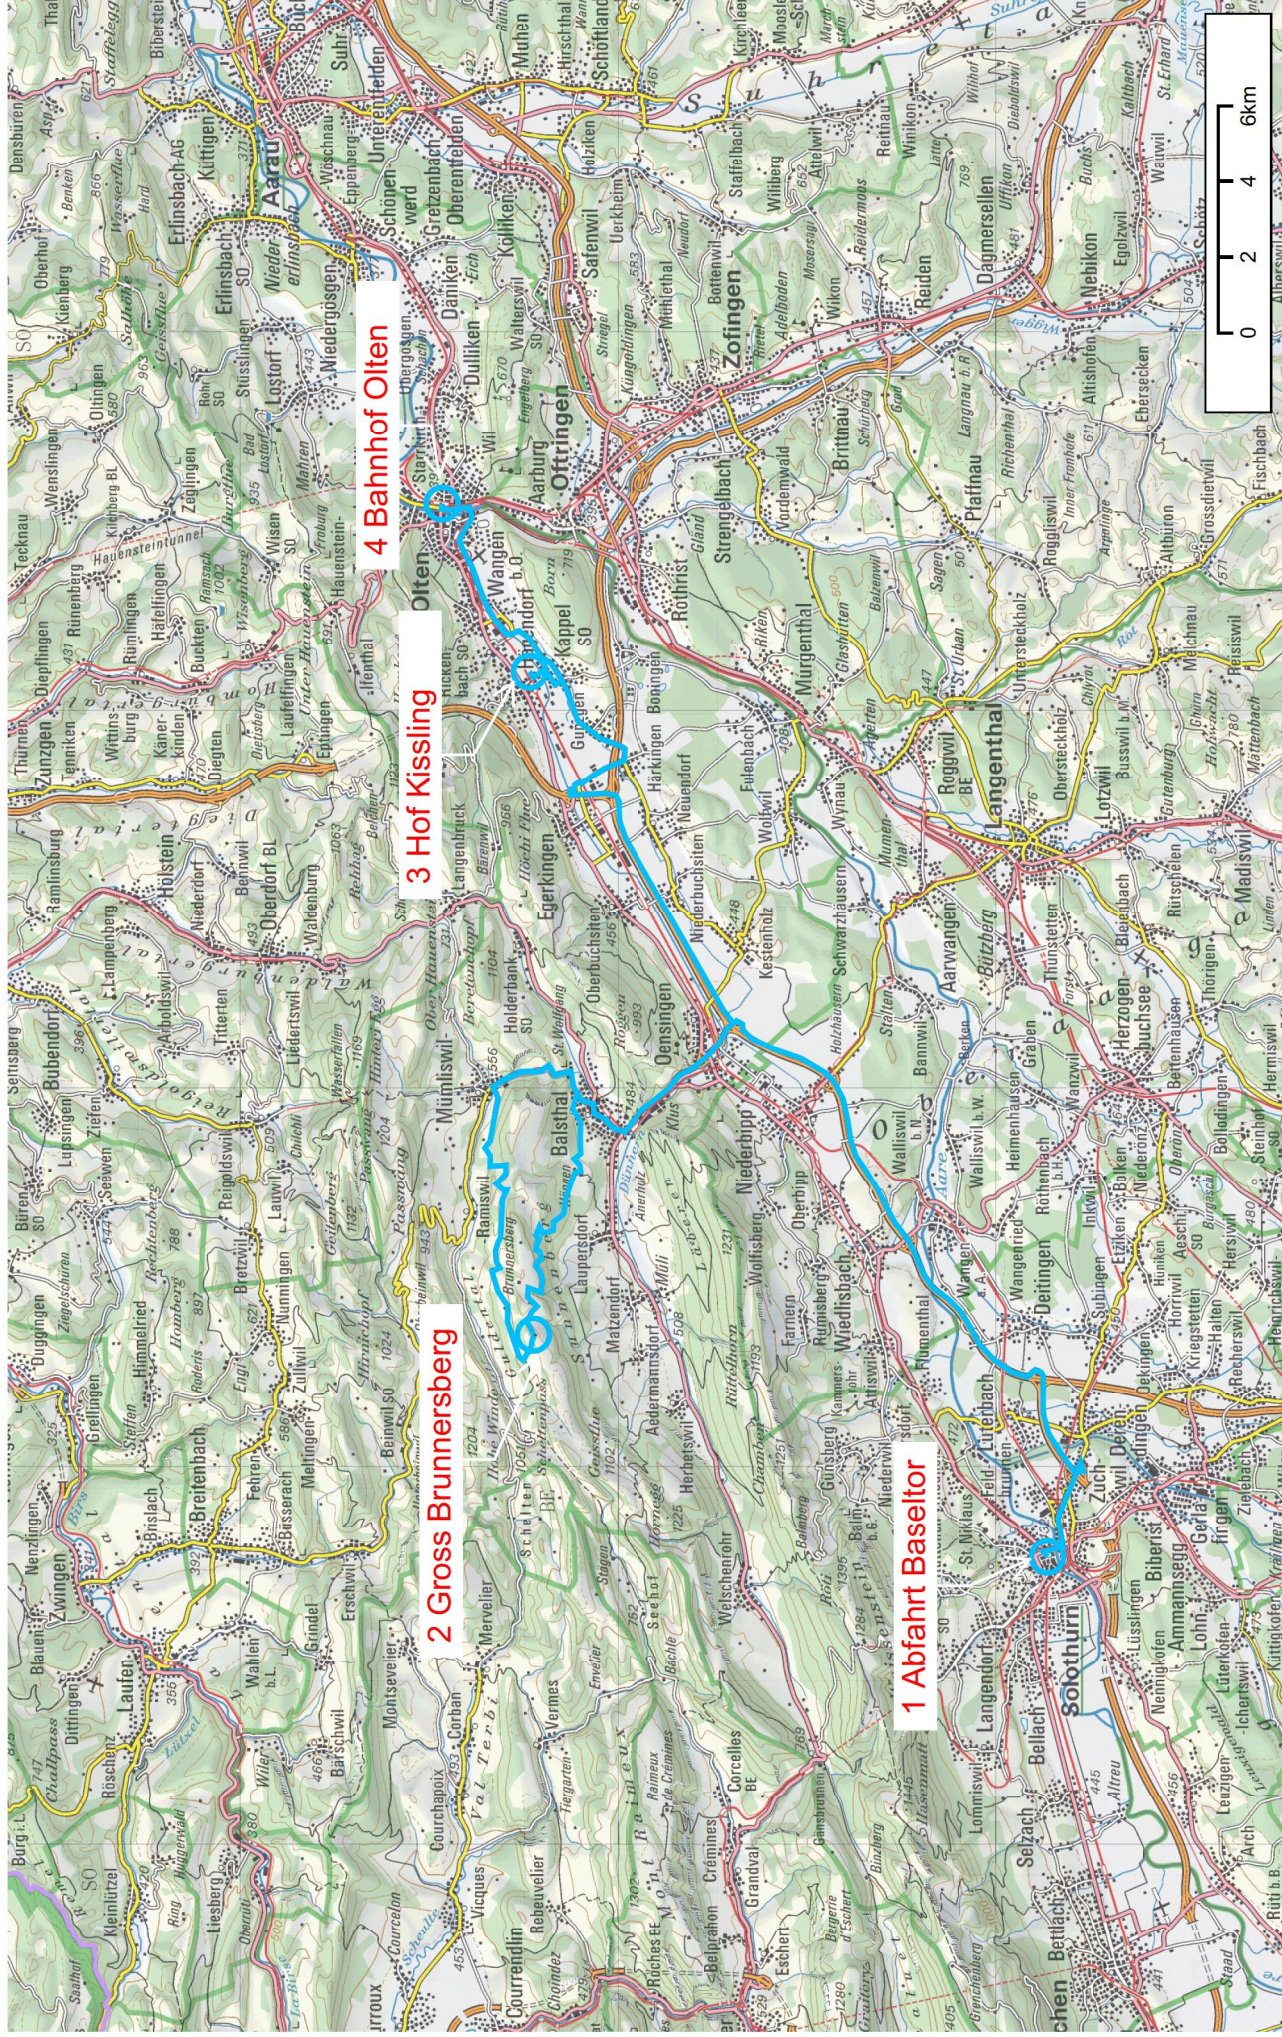

Karte 29.08.2014

Abschiedener Jura / Hektisches Gäu

Geodaten © swisstopo (5704000138)
Masstab 1: 200,000

Partner
 SchweizMobil: