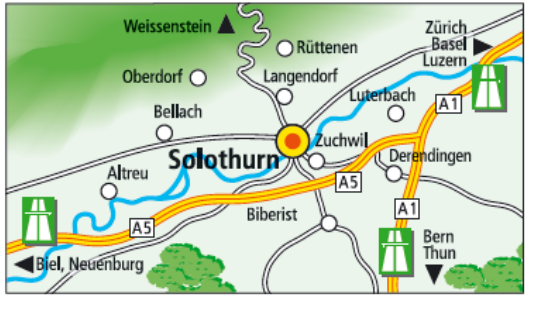

Stadt Solothurn - Übersichtsplan

- | | | |
|-----------------------------|-----------------------------|---------------------|
| 39 Hauptbahnhof | i St. Ursen Treppe | 60 Hotel Ambassador |
| 72 Baseltor Parking | 7 Rathaus / Kantonsratssaal | 62 Hotel Astoria |
| 73 Berntor Parking | 15 Altes Spital Solothurn | 64 Hotel Baseltor |
| 74 Bieltor Parking | | 68 Hotel Roter Turm |
| Busabfahr/-ankunft Baseltor | | 69 Hotel zu Wirthen |
| | | 71 Jugendherberge |

öV, Parkplätze Hotels, Unterkunft Tagungsort, Bankett, Treffpunkt