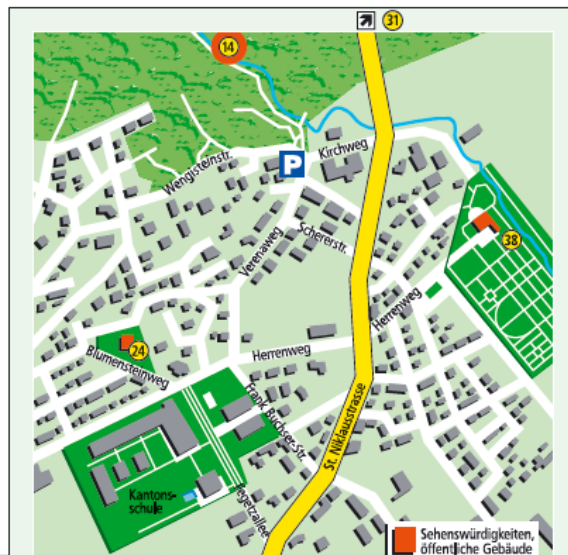

Stadt Solothurn - Übersichtsplan

- | | | |
|-----------------------------|-----------------------------|---------------------|
| 39 Hauptbahnhof | i St. Ursen Treppe | 60 Hotel Ambassador |
| 72 Baseltor Parking | 7 Rathaus / Kantonsratssaal | 62 Hotel Astoria |
| 73 Berntor Parking | 15 Altes Spital Solothurn | 64 Hotel Baseltor |
| 74 Bieltor Parking | | 68 Hotel Roter Turm |
| Busabfahr/-ankunft Baseltor | | 69 Hotel zu Wirthen |
| | | 71 Jugendherberge |

öV, Parkplätze Hotels, Unterkunft Tagungsort, Bankett, Treffpunkt