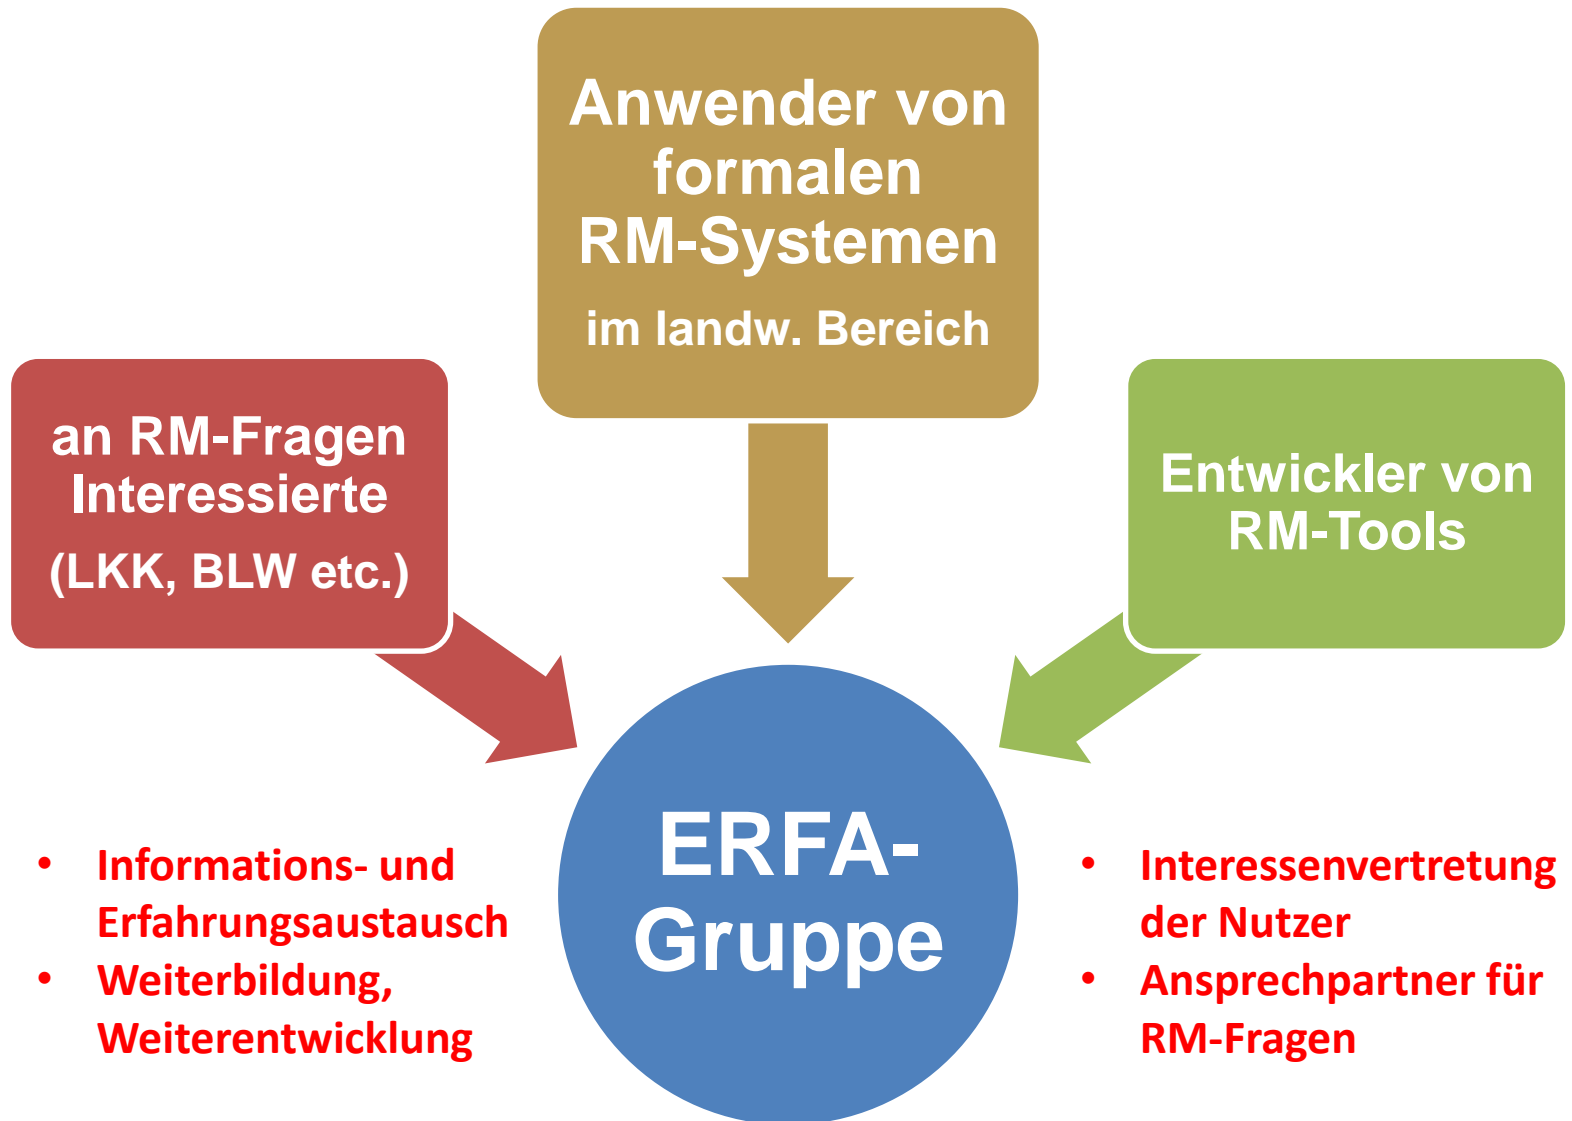

Beat Looser, ZLK Zürich

Weiterentwicklung von Risikomanagementsystemen

Erfahrungsaustausch

Informationspool

Kommission RM

ERFA-Gruppe Risikomanagement

Informations-Pool

Geschützter Bereich der Suisse melio-Website

**Leit-
bilder**

**Strate-
gien**

**Regle-
mente**

Instrumente

Merk-
blätter

Dokumen-
tationen

Planungs-
tools

Qualitätssicherungs-Elemente

Prozess-
beschrei-
bungen

Rating-
verfahren

Anleitungen
Dokumente

Neue Suissemelio-Kommission «Risikomanagement»

**Verantwortlich für Weiterentwicklung des
Risikomanagements an LKK**

**Organisation und
Führung von
ERFA-Gruppe
und
Informationspool**